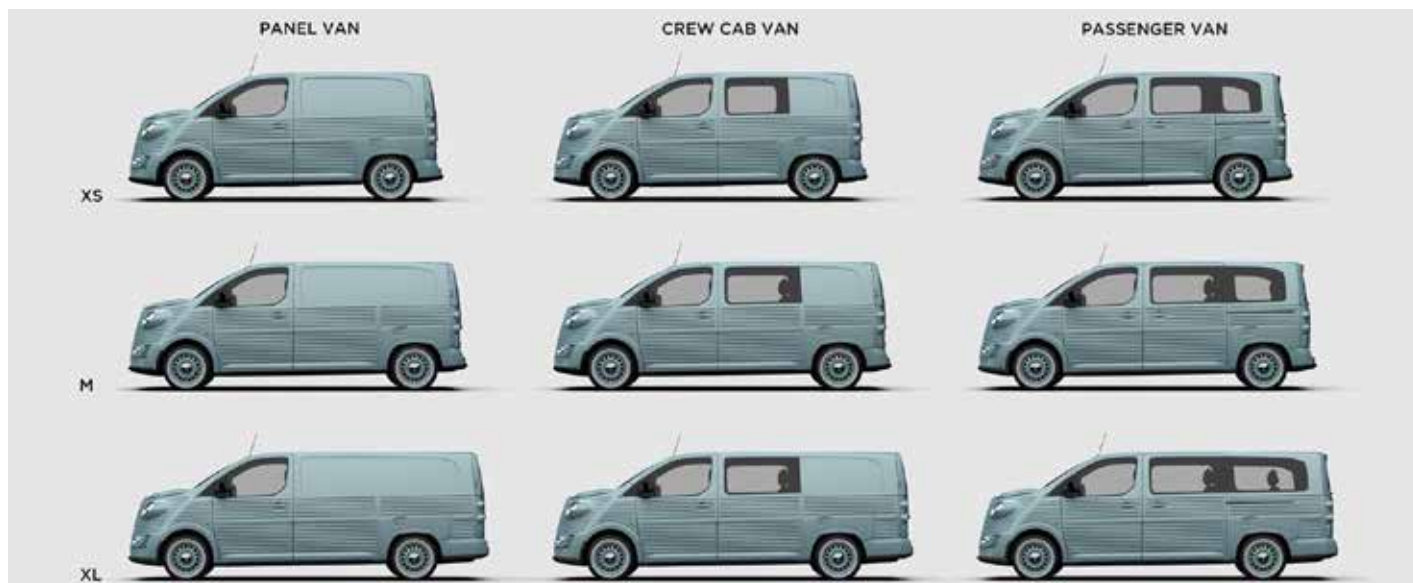

LISTINO PREZZI TYPE HG

TYPE HG	Motorizzazione	*CO ₂ (g/km)	DIMENSIONI (lunghezza)			
			XS (4,60 m)	M (4,95 m)	XL (5,30 m)	
PANELVAN (Jumpy CLUB)	Blue HDi 100 S&S	167,75 / 192,01	€ 32.400 + IVA	€ 33.050 + IVA	€ 34.400 + IVA	
	1.5 Blue HDi 120 S&S	158,55 / 176,67	€ 33.150 + IVA	€ 33.800 + IVA		
	2.0 Blue HDi 120 S&S	182,91 / 203,09	€ 34.100 + IVA	€ 34.750 + IVA	€ 35.500 + IVA	
	2.0 Blue HDi 120 S&S EAT8**	186,34 / 210,24	€ 35.100 + IVA	€ 35.750 + IVA	€ 37.100 + IVA	
	Blue HDi 150 S&S	179,34 / 210,73	€ 34.600 + IVA	€ 35.250 + IVA	€ 36.800 + IVA	
	2.0 Blue HDi 180 S&S EAT8**	182,13 / 200,92	€ 36.600 + IVA	€ 37.250 + IVA	€ 38.600 + IVA	
	E-PANELVAN (E-Jumpy CLUB)	Pacco Batterie 50 kw 230 km - 136 cv			€ 45.000 + IVA	€ 45.750 + IVA
		Pacco Batterie 75 kw 330 km - 136 cv			€ 50.000 + IVA	€ 50.750 + IVA
	CREW CAB VAN (Jumpy doppia cabina fissa COMFORT PLUS)	1.5 Blue HDi 120 S&S	158,55 / 176,67		€ 36.100 + IVA	
		2.0 Blue HDi 120 S&S	184,13 / 206,14		€ 37.250 + IVA	€ 38.000 + IVA
		Blue HDi 150 S&S	182,34 / 201,82		€ 37.550 + IVA	€ 39.100 + IVA
	PASSENGER VAN (SpaceTourer FEEL)	Blue HDi 120 S&S	159,27 / 181,01	€ 37.800 + IVA	€ 38.500 + IVA	€ 39.400 + IVA
2.0 Blue HDi 140 S&S EAT8**		177,42 / 205,99		€ 39.800 + IVA	€ 42.550 + IVA	
2.0 Blue HDi 140 S&S		174,43 / 202,58	€ 38.870 + IVA	€ 39.520 + IVA	€ 40.250 + IVA	
2.0 Blue HDi 180 S&S EAT8**		175,77 / 204,54		€ 42.300 + IVA	€ 43.000 + IVA	
PASSENGER VAN (SpaceTourer SHINE)	2.0 Blue HDi 140 S&S	174,43 / 202,58		€ 45.100 + IVA	€ 45.850 + IVA	
	2.0 Blue HDi 180 S&S EAT8**	175,77 / 204,54		€ 47.850 + IVA	€ 48.600 + IVA	
E - PASSENGER VAN (E-SpaceTourer FEEL)	Battery Pack 50 kw - 230 km - 136 cv			€ 53.900 + IVA	€ 54.640 + IVA	
E - PASSENGER VAN (E-SpaceTourer SHINE)	Battery Pack 50 kw - 230 km - 136 cv			€ 59.880 + IVA	€ 60.620 + IVA	